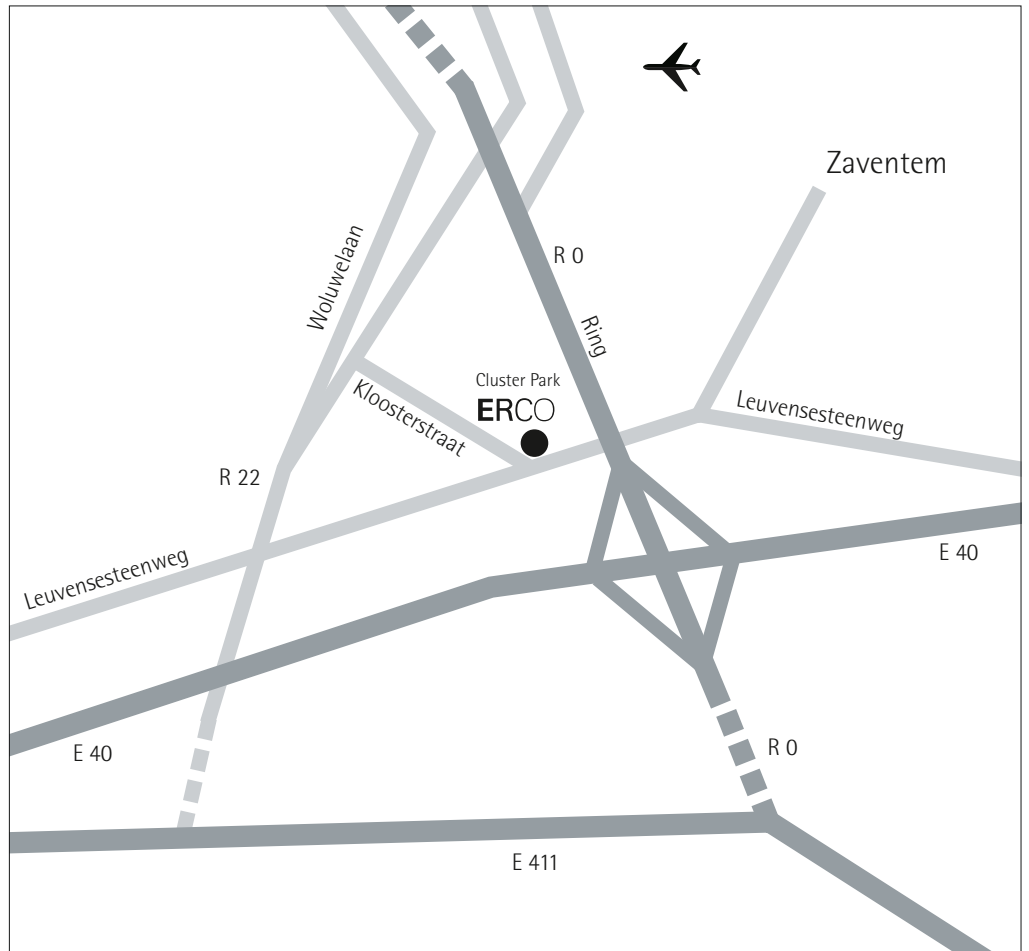

Autoroute Bruxelles – Liège

Prendre la sortie 20 (Kraainem – Woluwé) Suivre Kraainem (tenir la gauche) A la fin de la sortie prendre à droite (Woluwedal) Aux feux à droite (Leuvensesteenweg) Aux feux à gauche (Cluster Park)

Ring direction Louvain – Liège – Namur

Prendre la sortie n°3 (Woluwe) Aux 2è feux prendre à gauche (Leuvensesteenweg) Prochain feu à gauche (Cluster park)

Venant de l'autoroute E411 Namur-Luxembourg

Prendre le ring direction Liège – Anvers – Gand. Prendre la sortie Bruxelles – Leuven – Liège. Suivre Bruxelles (tenir à gauche) Prendre la sortie 20 (Kraainem – Woluwé) Prendre à droite (Bevrijdingslaan) Aux feux à gauche (Woluwedal) Aux feux à droite (Leuvensesteenweg) Aux feux à gauche (Cluster Park)

Venant de Antwerpen E19

A la fin de l'autoroute prendre la direction de Bruxelles – Louvain – Liège Prendre la sortie n°3 (Woluwe) Aux 2è feux prendre à gauche (Leuvensesteenweg) Prochain feu à gauche (Cluster park)

Liège - Bruxelles highway

Heading toward Bruxelles
Take exit 20 (Kraainem - Woluwé)
Turn right onto Bevrijdingslaan
Turn left at the light onto Woluwedal. Turn right at the light onto Leuvensesteenweg
Turn left at the light (Cluster Park)